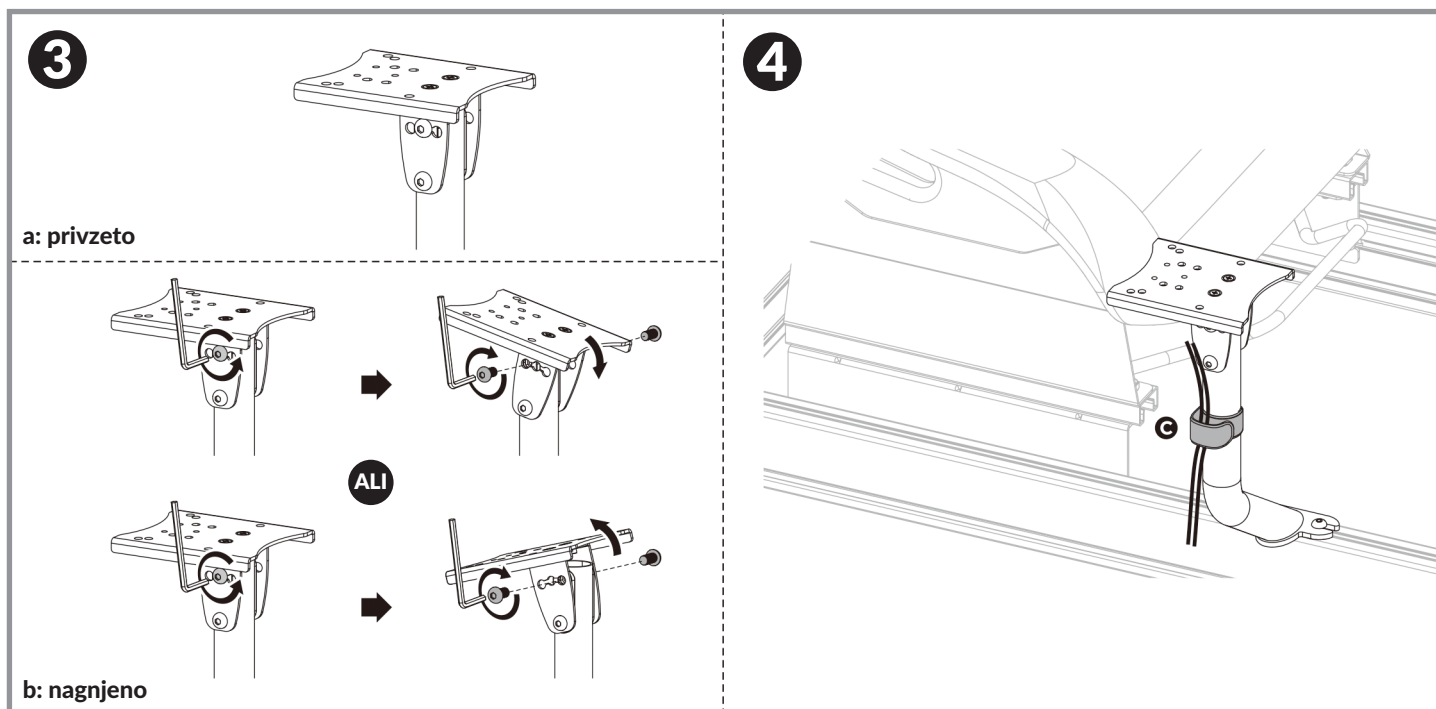

3

Nosilec menjalnika SIM Extreme

Hvala, ker podpirate UVI produkte! ❤️