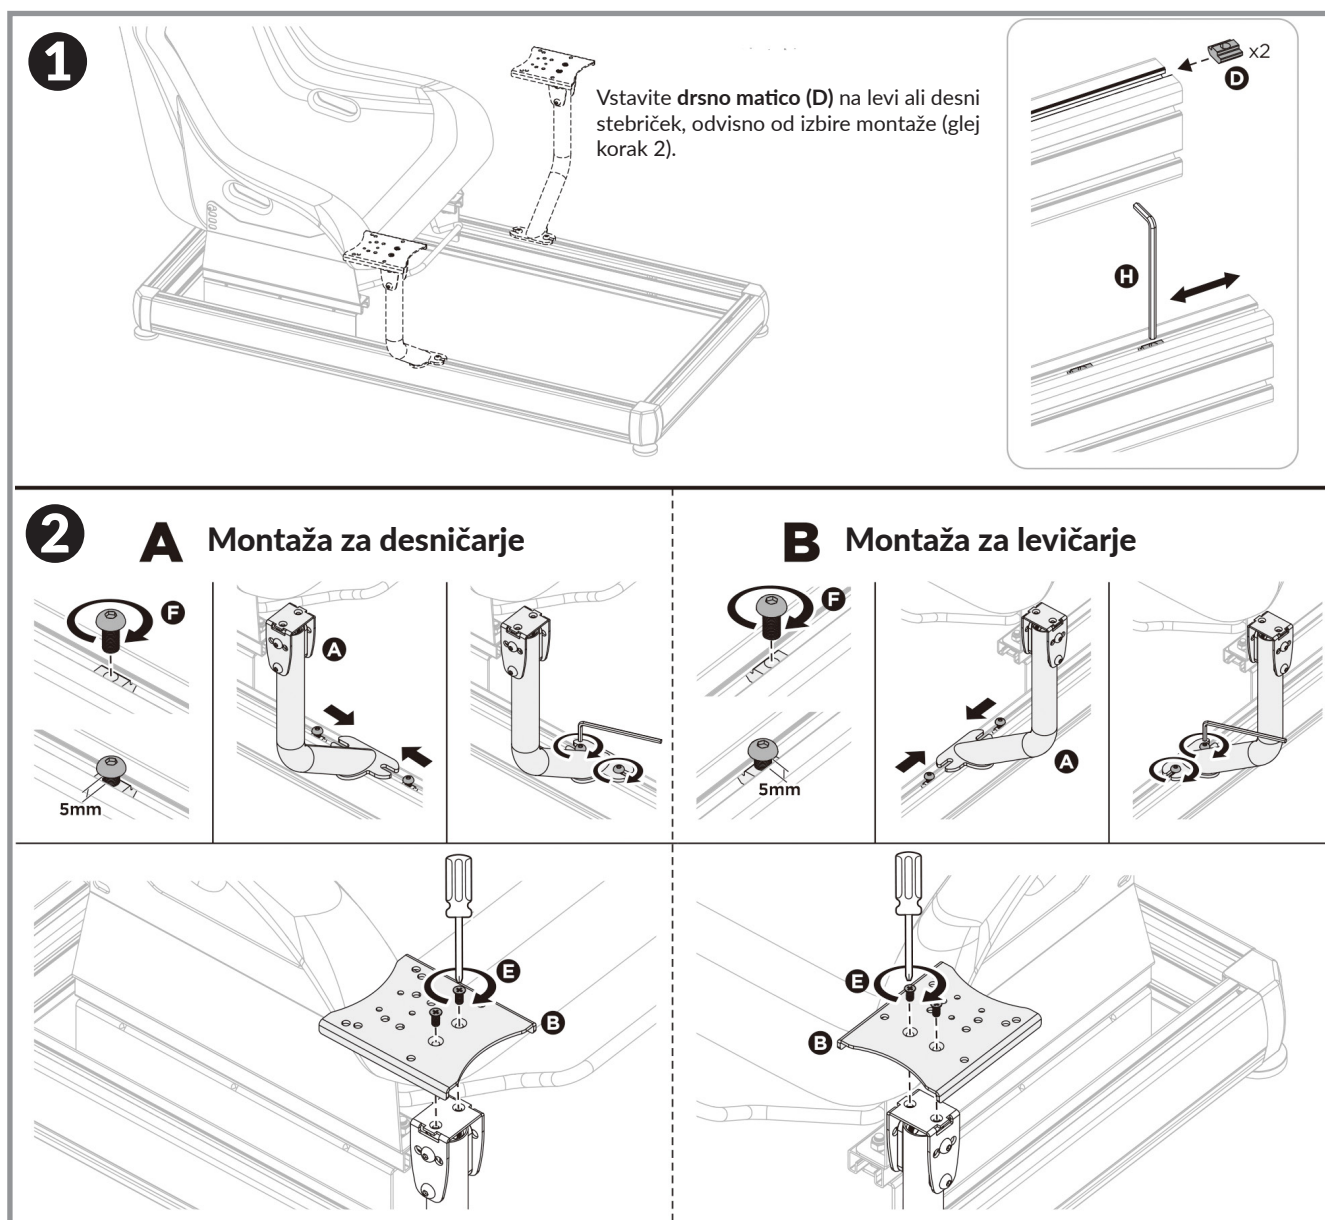

Montaža nosilca menjalnika