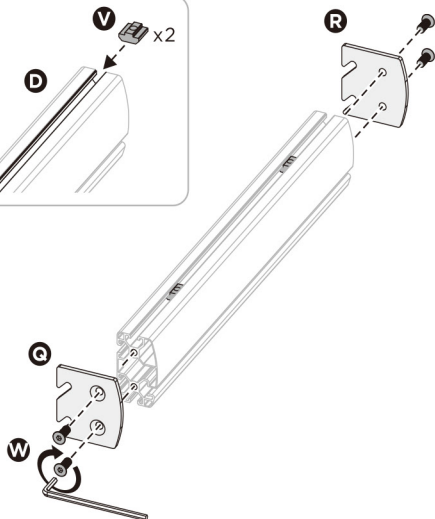

9

Nastavitev naklona nosilca volana

10