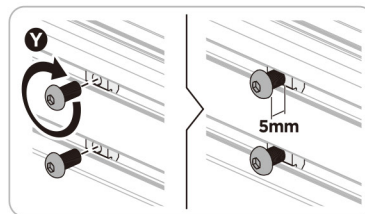

9

Nastavitev naklona nosilca volana

10