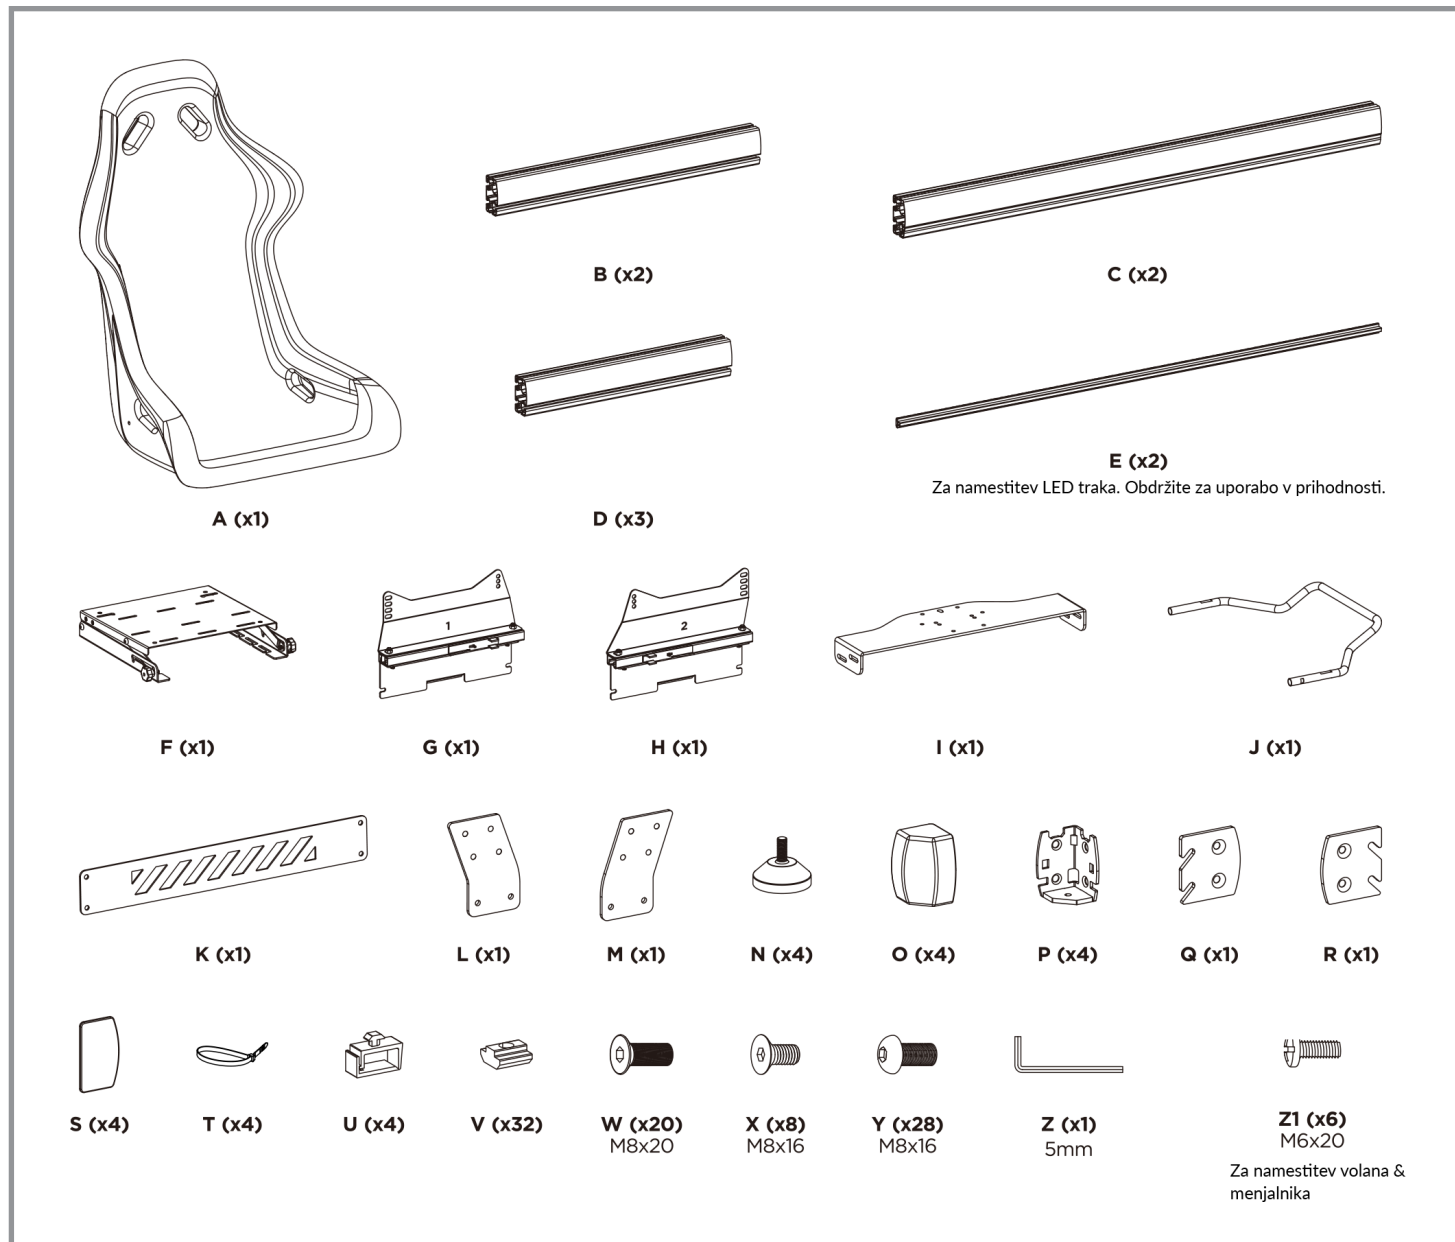

Seznam komponent

Pred začetkom montaže se prepričajte, da so vsi spodaj navedeni deli vključeni v paket.