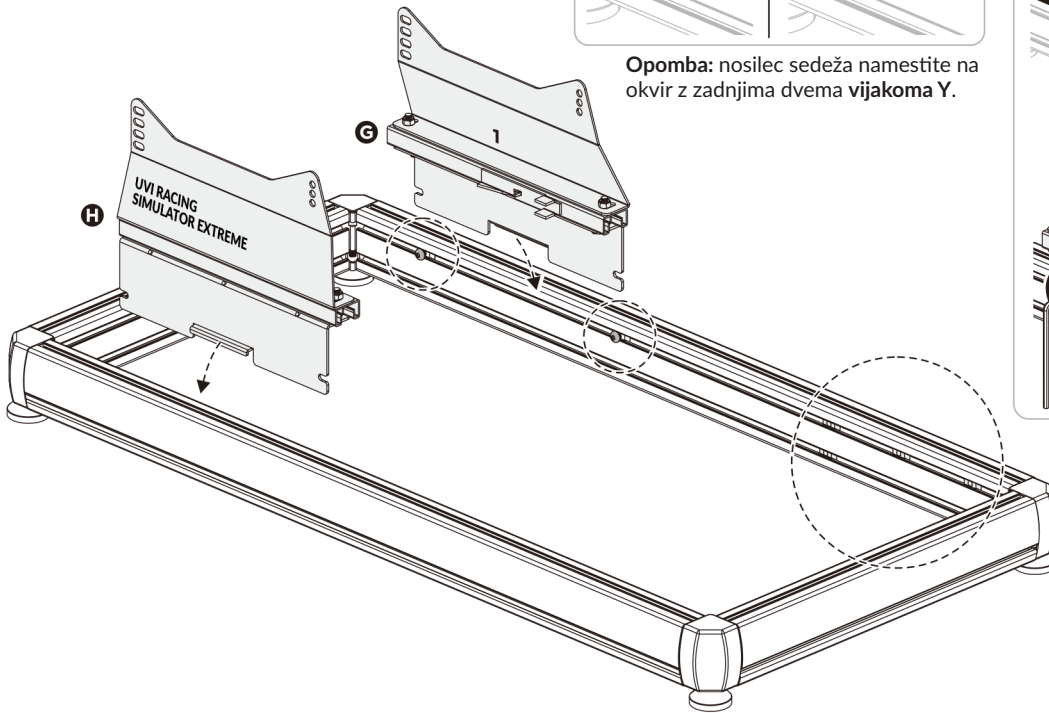

3

UVI Racing SIM Extreme

Montaža Racing SIM Extreme simulatorja

4

UVI Racing SIM Extreme

3

Opomba: nosilec sedeža namestite na okvir z zadnjima dvema vijakoma Y.

Vstavite vlečno palico (J) v tirnice in pri tem pazite, da je poravnana s pravo luknjo in sponko.

Držite obe tirnici poravnani, kot je prikazano.

5

UVI Racing SIM Extreme

4

Nastavite sedež (A) v želeni položaj in nato zategnite vijake (Y), kot je prikazano.

5

9

Nastavitev naklona nosilca volana