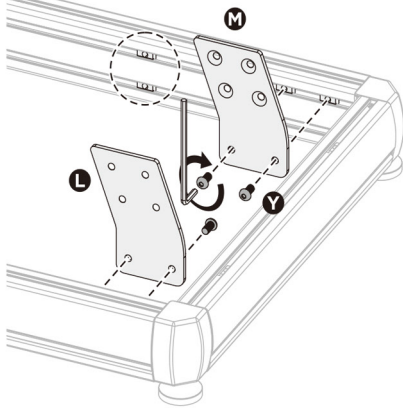

3

UVI Racing SIM Extreme

Montaža Racing SIM Extreme simulatorja

4

UVI Racing SIM Extreme

3

Opomba: nosilec sedeža namestite na okvir z zadnjima dvema vijakoma Y.

Vstavite vlečno palico (J) v tirnice in pri tem pazite, da je poravnana s pravo luknjo in sponko.

Držite obe tirnici poravnani, kot je prikazano.

5

UVI Racing SIM Extreme

4

Nastavite sedež (A) v želeni položaj in nato zategnite vijake (Y), kot je prikazano.

5

9

Nastavitev naklona nosilca volana