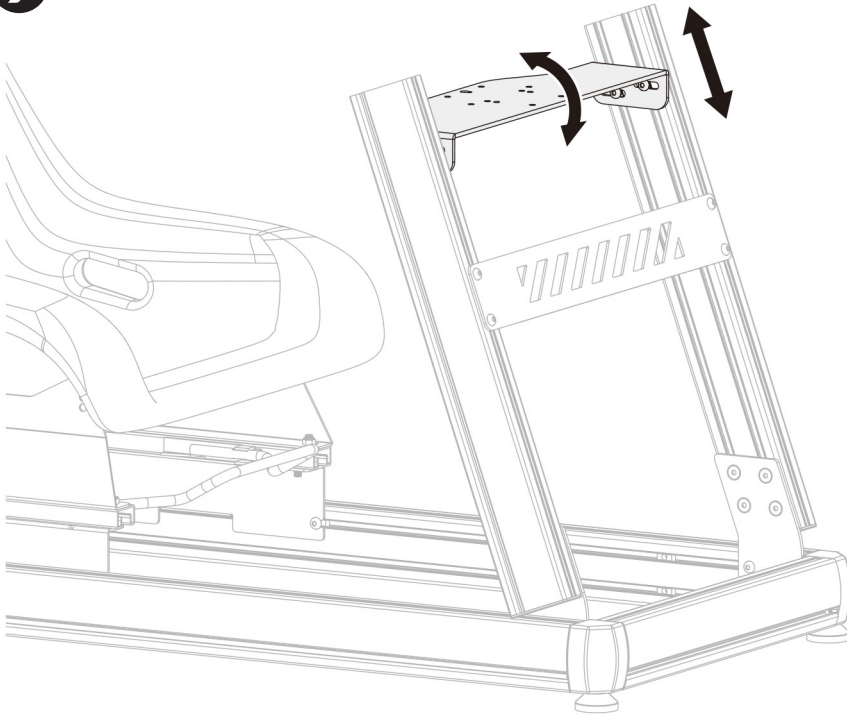

3

UVI Racing SIM Extreme

Montaža Racing SIM Extreme simulatorja

4

UVI Racing SIM Extreme

3

Opomba: nosilec sedeža namestite na okvir z zadnjima dvema vijakoma Y.

Vstavite vlečno palico (J) v tirnice in pri tem pazite, da je poravnana s pravo luknjo in sponko.

Držite obe tirnici poravnani, kot je prikazano.

5

UVI Racing SIM Extreme

4

Nastavite sedež (A) v želeni položaj in nato zategnite vijake (Y), kot je prikazano.

5

9

Nastavitev naklona nosilca volana