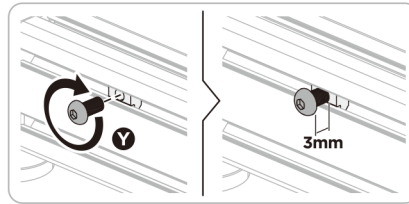

3

UVI Racing SIM Extreme

Montaža Racing SIM Extreme simulatorja

4

UVI Racing SIM Extreme

3

Opomba: nosilec sedeža namestite na okvir z zadnjima dvema vijakoma Y.

Vstavite vlečno palico (J) v tirnice in pri tem pazite, da je poravnana s pravo luknjo in sponko.

Držite obe tirnici poravnani, kot je prikazano.

5

UVI Racing SIM Extreme

4

Nastavite sedež (A) v želeni položaj in nato zategnite vijake (Y), kot je prikazano.

5

9

Nastavitev naklona nosilca volana