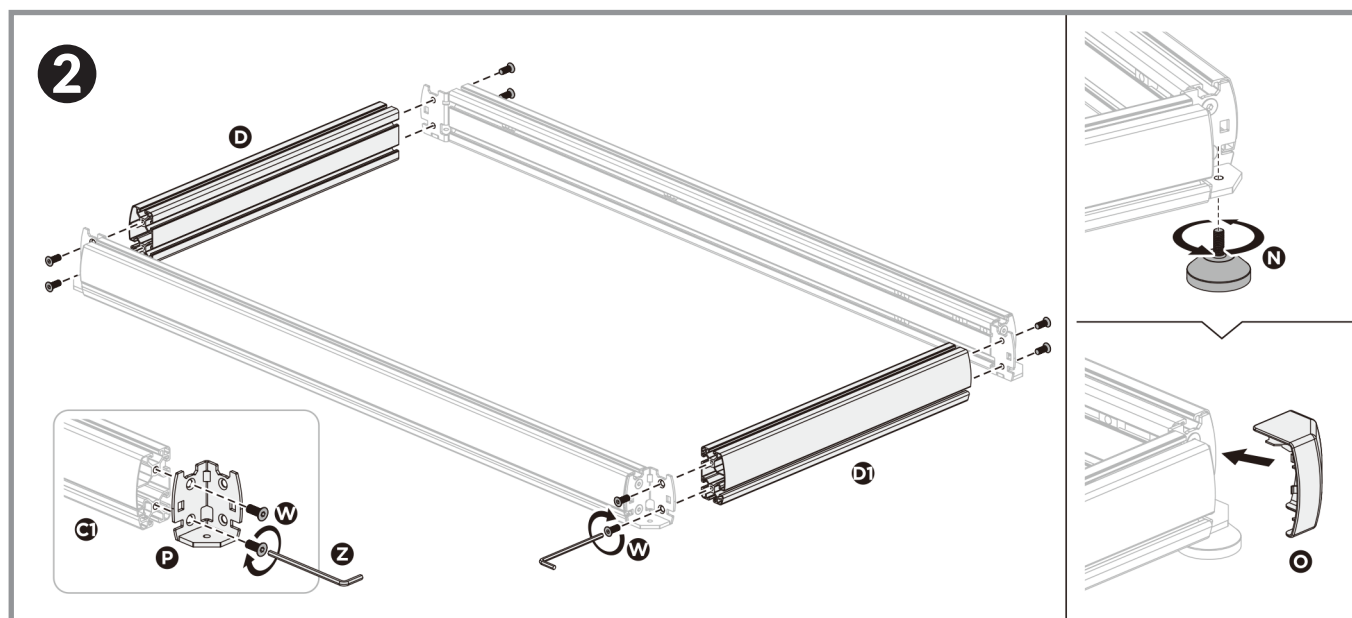

3

UVI Racing SIM Extreme

Montaža Racing SIM Extreme simulatorja

4

UVI Racing SIM Extreme

3

Opomba: nosilec sedeža namestite na okvir z zadnjima dvema vijakoma Y.

Vstavite vlečno palico (J) v tirnice in pri tem pazite, da je poravnana s pravo luknjo in sponko.