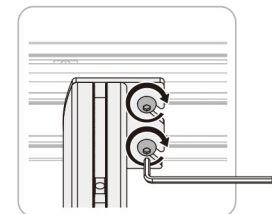

9

Nastavitev naklona nosilca volana

10