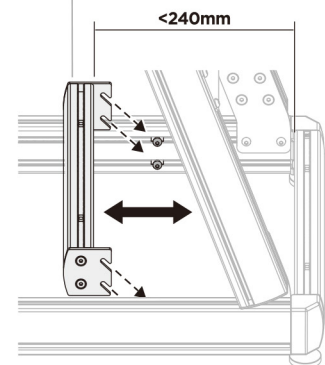

9

Nastavitev naklona nosilca volana

10