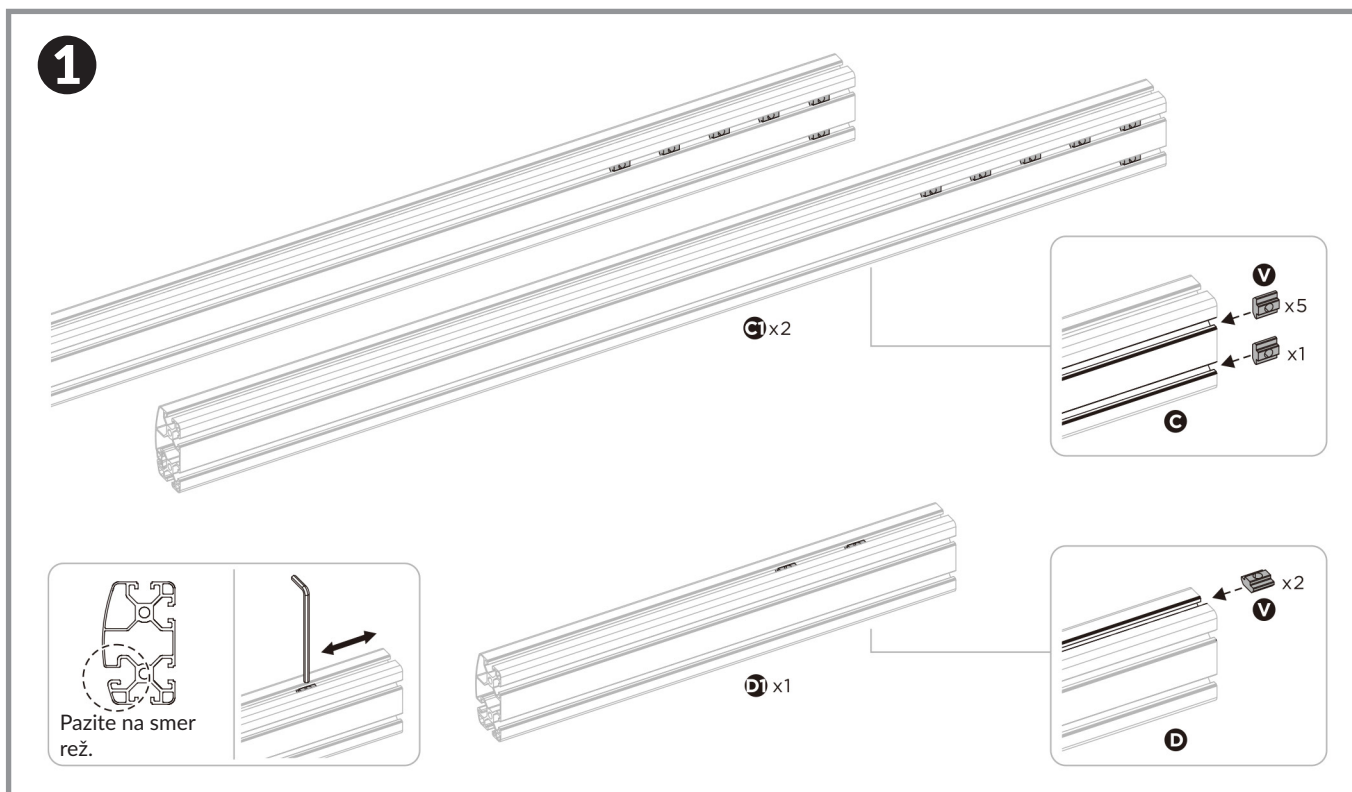

3

UVI Racing SIM Extreme

Montaža Racing SIM Extreme simulatorja

4

UVI Racing SIM Extreme

3

Opomba: nosilec sedeža namestite na okvir z zadnjima dvema vijakoma Y.

Vstavite vlečno palico (J) v tirnice in pri tem pazite, da je poravnana s pravo luknjo in sponko.