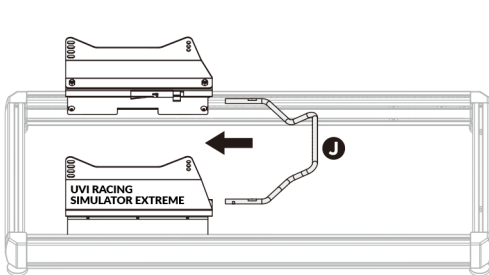

3

UVI Racing SIM Extreme

Montaža Racing SIM Extreme simulatorja

4

UVI Racing SIM Extreme

3

Opomba: nosilec sedeža namestite na okvir z zadnjima dvema vijakoma Y.

Vstavite vlečno palico (J) v tirnice in pri tem pazite, da je poravnana s pravo luknjo in sponko.

Držite obe tirnici poravnani, kot je prikazano.

5

UVI Racing SIM Extreme

4

Nastavite sedež (A) v želeni položaj in nato zategnite vijake (Y), kot je prikazano.

5

9

Nastavitev naklona nosilca volana