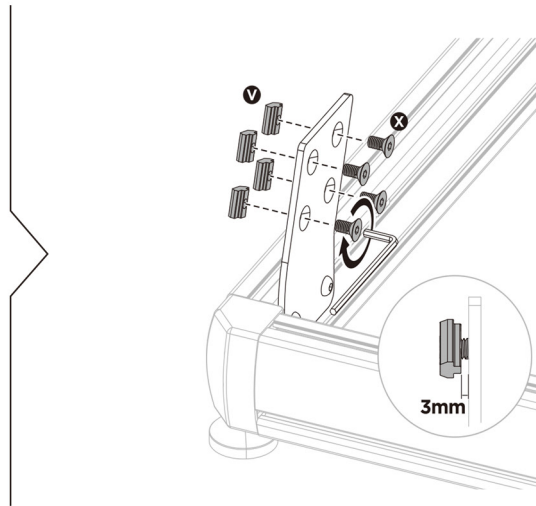

3

UVI Racing SIM Extreme

Montaža Racing SIM Extreme simulatorja

4

UVI Racing SIM Extreme

3

Opomba: nosilec sedeža namestite na okvir z zadnjima dvema vijakoma Y.

Vstavite vlečno palico (J) v tirnice in pri tem pazite, da je poravnana s pravo luknjo in sponko.

Držite obe tirnici poravnani, kot je prikazano.

5

UVI Racing SIM Extreme

4

Nastavite sedež (A) v želeni položaj in nato zategnite vijake (Y), kot je prikazano.

5

9

Nastavitev naklona nosilca volana