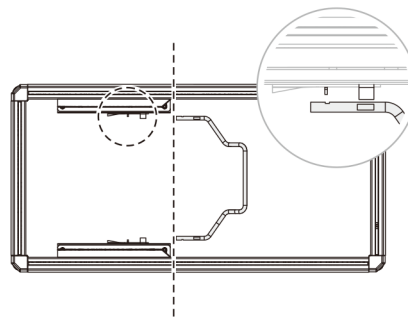

3

UVI Racing SIM Extreme

Montaža Racing SIM Extreme simulatorja

4

UVI Racing SIM Extreme

3

Opomba: nosilec sedeža namestite na okvir z zadnjima dvema vijakoma Y.

Vstavite vlečno palico (J) v tirnice in pri tem pazite, da je poravnana s pravo luknjo in sponko.

Držite obe tirnici poravnani, kot je prikazano.

5

UVI Racing SIM Extreme

4

Nastavite sedež (A) v želeni položaj in nato zategnite vijake (Y), kot je prikazano.

5

9

Nastavitev naklona nosilca volana