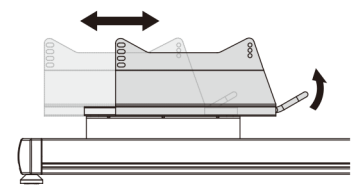

3

UVI Racing SIM Extreme

Montaža Racing SIM Extreme simulatorja

4

UVI Racing SIM Extreme

3

Opomba: nosilec sedeža namestite na okvir z zadnjima dvema vijakoma Y.

Vstavite vlečno palico (J) v tirnice in pri tem pazite, da je poravnana s pravo luknjo in sponko.

Držite obe tirnici poravnani, kot je prikazano.

5

UVI Racing SIM Extreme

4

Nastavite sedež (A) v želeni položaj in nato zategnite vijake (Y), kot je prikazano.

5

9

Nastavitev naklona nosilca volana