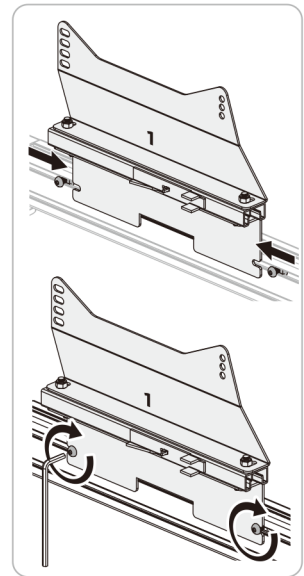

3

UVI Racing SIM Extreme

Montaža Racing SIM Extreme simulatorja

4

UVI Racing SIM Extreme

3

Opomba: nosilec sedeža namestite na okvir z zadnjima dvema vijakoma Y.

Vstavite vlečno palico (J) v tirnice in pri tem pazite, da je poravnana s pravo luknjo in sponko.

Držite obe tirnici poravnani, kot je prikazano.

5

UVI Racing SIM Extreme

4

Nastavite sedež (A) v želeni položaj in nato zategnite vijake (Y), kot je prikazano.

5

9

Nastavitev naklona nosilca volana