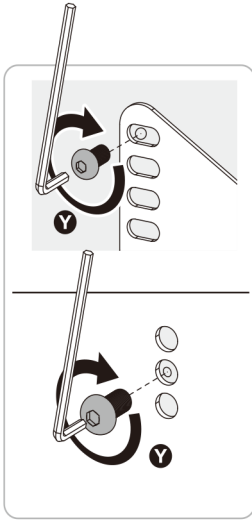

3

UVI Racing SIM Extreme

Montaža Racing SIM Extreme simulatorja

4

UVI Racing SIM Extreme

3

Opomba: nosilec sedeža namestite na okvir z zadnjima dvema vijakoma Y.

Vstavite vlečno palico (J) v tirnice in pri tem pazite, da je poravnana s pravo luknjo in sponko.

Držite obe tirnici poravnani, kot je prikazano.

5

UVI Racing SIM Extreme

4

Nastavite sedež (A) v želeni položaj in nato zategnite vijake (Y), kot je prikazano.

5

9

Nastavitev naklona nosilca volana