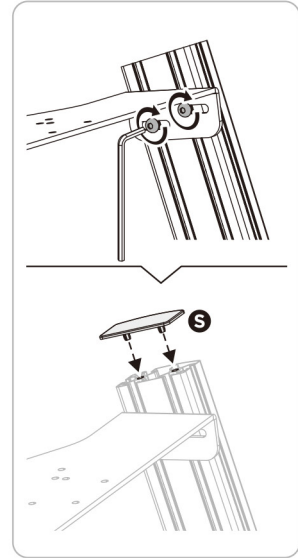

Držite obe tirnici poravnani, kot je prikazano.

5

UVI Racing SIM Extreme

4

Nastavite sedež (A) v želeni položaj in nato zategnite vijake (Y), kot je prikazano.

5

9

Nastavitev naklona nosilca volana