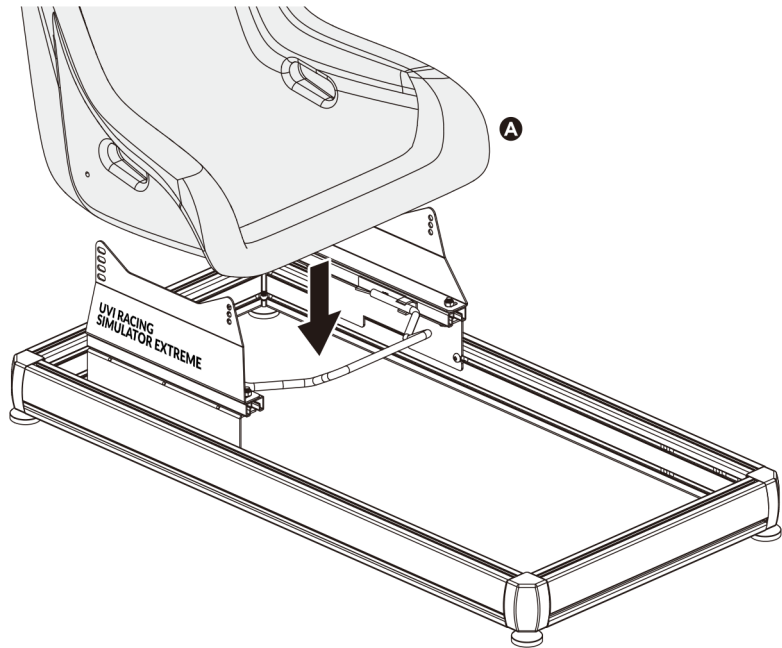

3

UVI Racing SIM Extreme

Montaža Racing SIM Extreme simulatorja

4

UVI Racing SIM Extreme

3

Opomba: nosilec sedeža namestite na okvir z zadnjima dvema vijakoma Y.

Vstavite vlečno palico (J) v tirnice in pri tem pazite, da je poravnana s pravo luknjo in sponko.

Držite obe tirnici poravnani, kot je prikazano.

5

UVI Racing SIM Extreme

4

Nastavite sedež (A) v želeni položaj in nato zategnite vijake (Y), kot je prikazano.

5

9

Nastavitev naklona nosilca volana