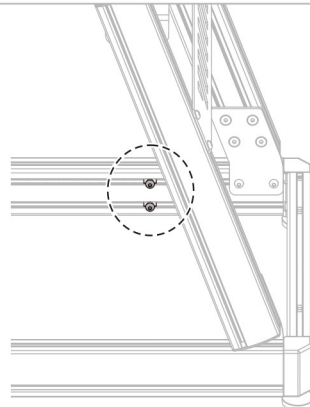

9

Nastavitev naklona nosilca volana

10