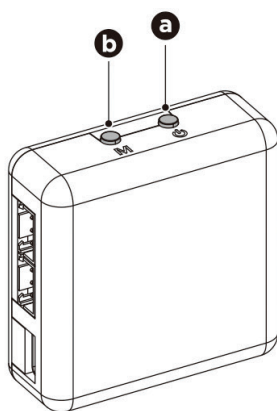

Montaža LED osvetlitve

3

LED osvetlitev za SIM Extreme

- a** Pritisnite gumb enkrat, da vklopite ali izklopite LED osvetlitev.
- b** Dvakrat pritisnite gumb, da preklopite med običajnim načinom in načinom za zaznavanje ritma.