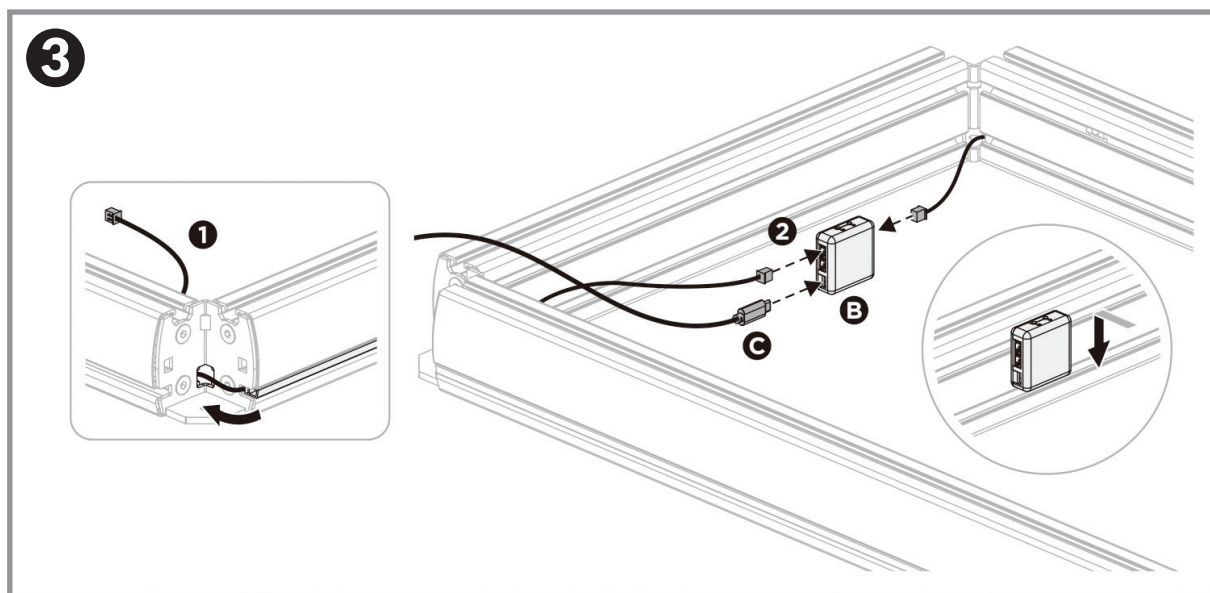

Montaža LED osvetlitve

3

LED osvetlitev za SIM Extreme

- a** Pritisnite gumb enkrat, da vklopite ali izklopite LED osvetlitev.
- b** Dvakrat pritisnite gumb, da preklopite med običajnim načinom in načinom za zaznavanje ritma.