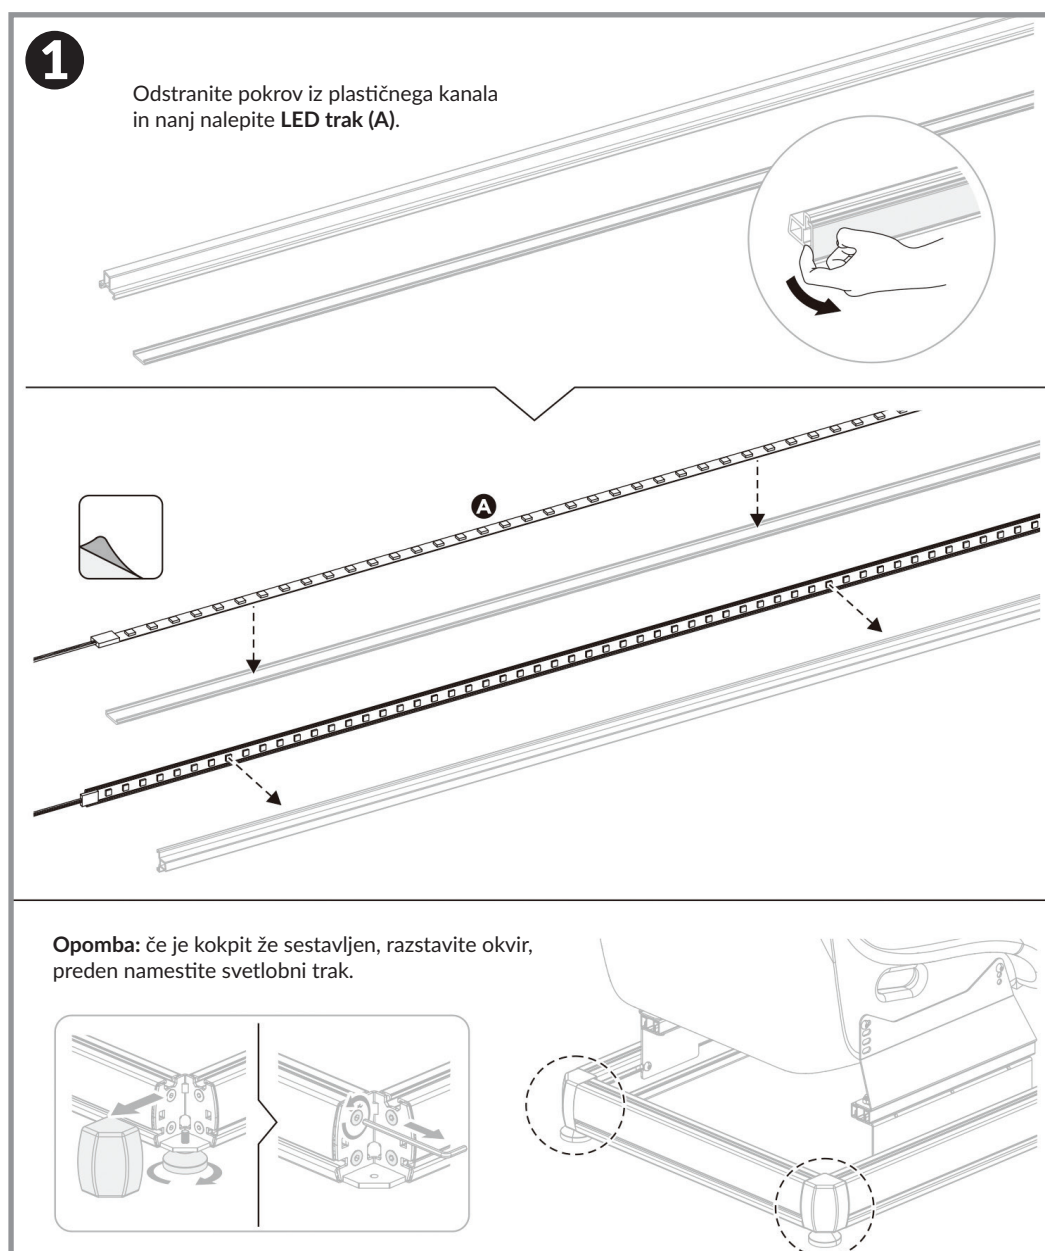

Montaža LED osvetlitve