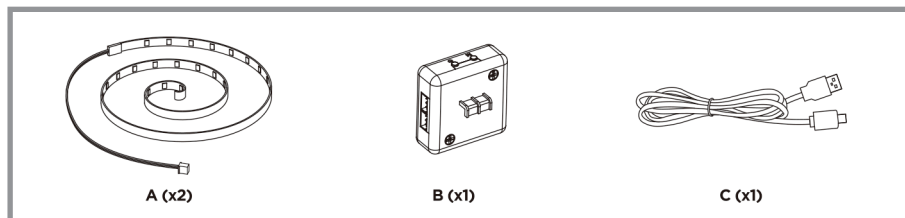

MAINTENANCE: A intervalles réguliers (au moins tous les trois mois) vérifiez que le support est d'utilisation sûre et fiable.

2

LED osvetlitev za SIM Extreme

Seznam komponent

Pred začetkom montaže se prepričajte, da so vsi spodaj navedeni deli vključeni v paket.