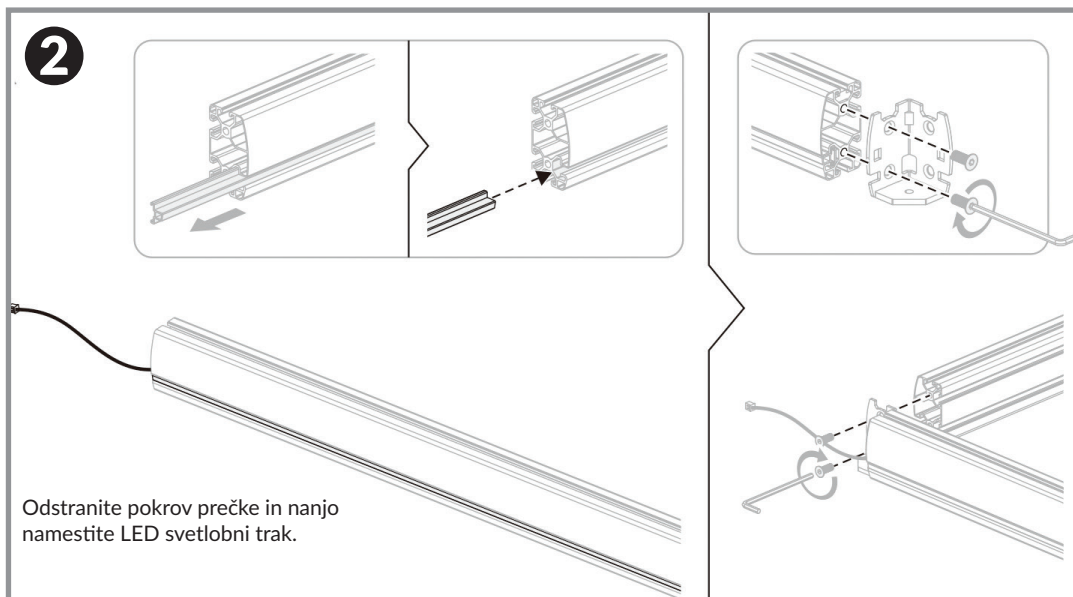

Montaža LED osvetlitve

3

LED osvetlitev za SIM Extreme

- a** Pritisnite gumb enkrat, da vklopite ali izklopite LED osvetlitev.
- b** Dvakrat pritisnite gumb, da preklopite med običajnim načinom in načinom za zaznavanje ritma.