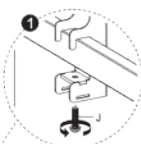

MAINTENANCE: A intervalles réguliers (au moins tous les trois mois) vérifiez que le support est d'utilisation sûre et fiable.

2

UVI Trojno stojalo za monitor/TV

3

UVI Trojno stojalo za monitor/TV

3

4

Ključavnica ni vključena