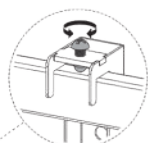

MAINTENANCE: A intervalles réguliers (au moins tous les trois mois) vérifiez que le support est d'utilisation sûre et fiable.

2

UVI Trojno stojalo za monitor/TV

3

UVI Trojno stojalo za monitor/TV

3

4

Ključavnica ni vključena