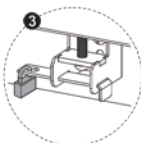

MAINTENANCE: A intervalles réguliers (au moins tous les trois mois) vérifiez que le support est d'utilisation sûre et fiable.

2

UVI Trojno stojalo za monitor/TV

3

UVI Trojno stojalo za monitor/TV

3

4

Ključavnica ni vključena