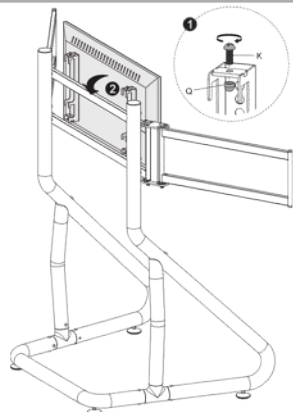

MAINTENANCE: A intervalles réguliers (au moins tous les trois mois) vérifiez que le support est d'utilisation sûre et fiable.

2

UVI Trojno stojalo za monitor/TV

3

UVI Trojno stojalo za monitor/TV

3

4

Ključavnica ni vključena