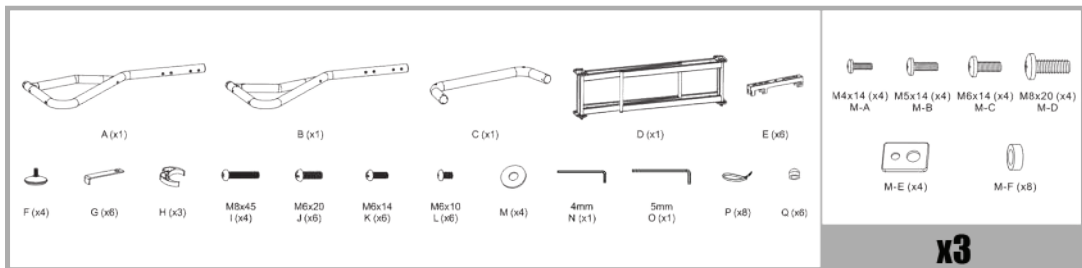

2

UVI Trojno stojalo za monitor/TV