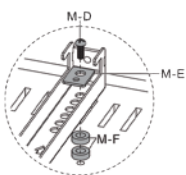

MAINTENANCE: A intervalles réguliers (au moins tous les trois mois) vérifiez que le support est d'utilisation sûre et fiable.

2

UVI Trojno stojalo za monitor/TV

3

UVI Trojno stojalo za monitor/TV

3

4

Ključavnica ni vključena