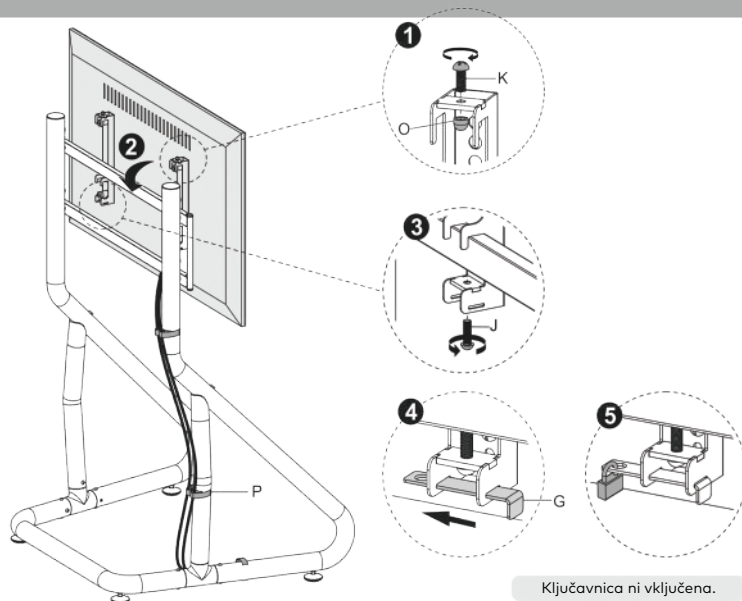

MAINTENANCE: A intervalles réguliers (au moins tous les trois mois) vérifiez que le support est d'utilisation sûre et fiable.

2

UVI Stojalo za monitor/TV

1

2

Za nastavev višine so prisotne različne luknje.

3

UVI Stojalo za monitor/TV

4

Ključavnica ni vključena.