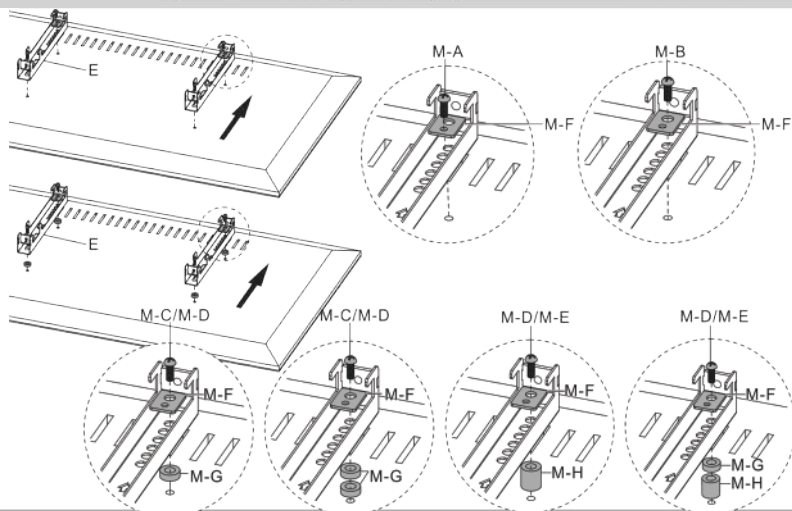

MAINTENANCE: A intervalles réguliers (au moins tous les trois mois) vérifiez que le support est d'utilisation sûre et fiable.

2

UVI Stojalo za monitor/TV

1

2

Za nastavev višine so prisotne različne luknje.

3

UVI Stojalo za monitor/TV

4

Ključavnica ni vključena.