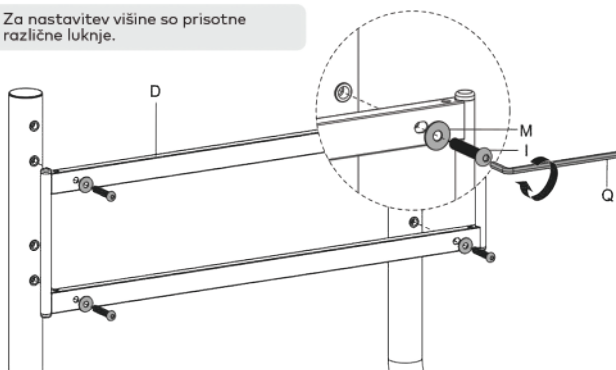

MAINTENANCE: A intervalles réguliers (au moins tous les trois mois) vérifiez que le support est d'utilisation sûre et fiable.

2

UVI Stojalo za monitor/TV

1

2

Za nastavev višine so prisotne različne luknje.