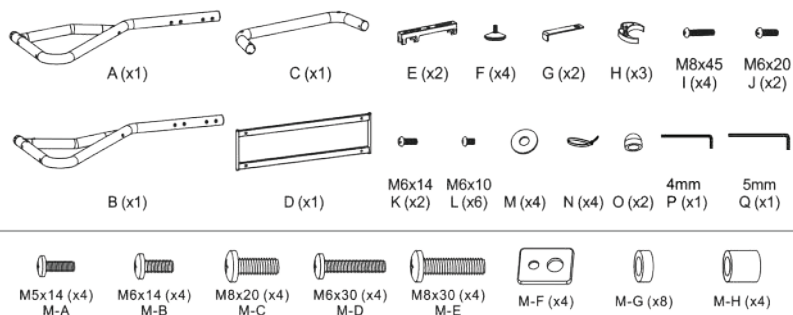

2

UVI Stojalo za monitor/TV