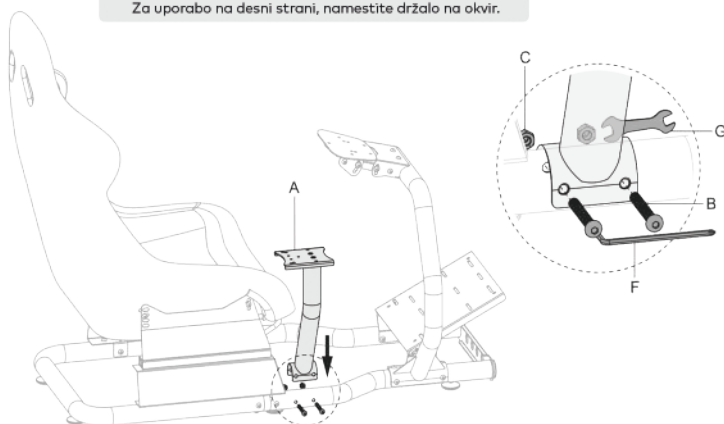

MAINTENANCE: A intervalles réguliers (au moins tous les trois mois) vérifiez que le support est d'utilisation sûre et fiable.

2

UVI Nosilec menjalnika

A (x1)

B (x2)

C (x2)

D (x2)

E (x2)

F (x1)

G (x1)

1a-1

Za uporabo na desni strani, namestite držalo na okvir.

1a-2

3

UVI Nosilec menjalnika

1b-1