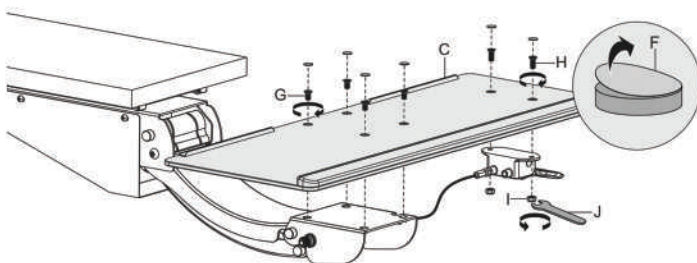

MAINTENANCE: A intervalles réguliers (au moins tous les trois mois) vérifiez que le support est d'utilisation sûre et fiable.

2

UVI Pladenj za tipkovnico

1

2

3

3

UVI Pladenj za tipkovnico

4

5

6

Kabelske sponke se lahko namestijo na obeh straneh.

7

Na pladenj ne postavljajte ničesar krhkega.